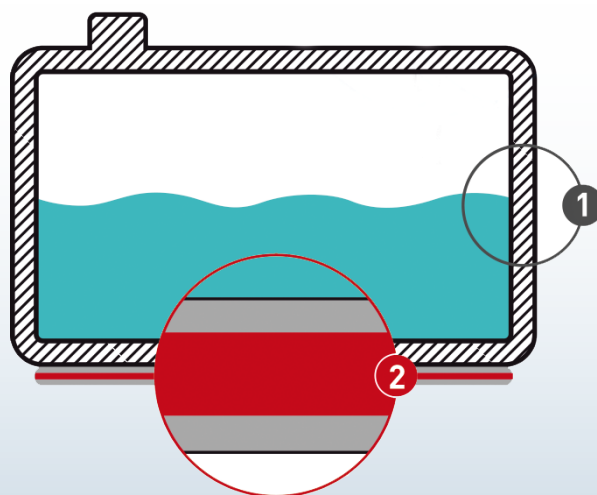

Encore plus
complète
et polyvalente

Chaudière à recharge manuelle évoluée

HeraEasyPlus
MADE IN ITALY

La vapeur à 155°C du Hera Easy Plus est une garantie d'hygiène en profondeur grâce à sa chaudière performante.

La centrale vapeur est un des composants principaux de la machine, à l'intérieur se crée la vapeur. Le calcaire est l'ennemi principal de la centrale vapeur. Maxima utilise des technologies conçues pour réduire les risques d'obstruction et de dysfonctionnement.

PRODUCTION DE LA VAPEUR

1. Acier Inox
2. Résistance

La vapeur à 155°C d'Hera Easy Plus est une garantie d'hygiène en profondeur

Systemes Easy Plus

HeraEasyPlus
MADE IN ITALY

Recharge manuelle évoluée

Quand l'eau dans la centrale vapeur est terminée, grâce à un nouveau logiciel, il est possible d'éliminer complètement la pression résiduelle et d'ouvrir le bouchon immédiatement sans risques de fuites de vapeur.