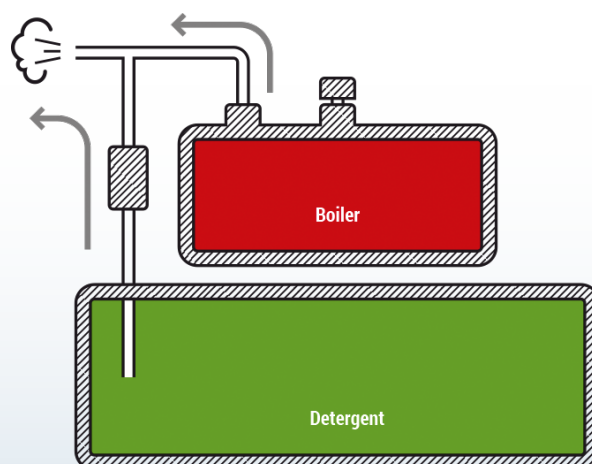

Systemes Easy Plus

HeraEasyPlus
MADE IN ITALY

Recharge manuelle évoluée

Quand l'eau dans la centrale vapeur est terminée, grâce à un nouveau logiciel, il est possible d'éliminer complètement la pression résiduelle et d'ouvrir le bouchon immédiatement sans risques de fuites de vapeur.

Lavage à froid

Cette fonction est utile pour laver les surfaces délicates avec de l'eau froide ou un détergent spécifique dilué. Une pompe spéciale garantit un jet puissant pour un nettoyage précis et rapide.

SYSTEMES EASY PLUS