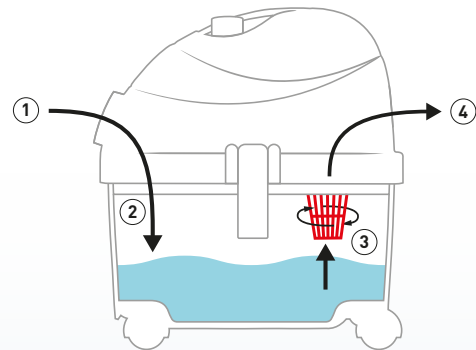

Nettoyage de l'air

HeraEasyPlus
MADE IN ITALY

Le moteur spécial d'Hera Easy Plus remplit deux fonctions : aspirer en profondeur la saleté et filtrer l'air sortant

Le séparateur moléculaire exclusif intercepte mécaniquement les plus petites particules de saleté et garantit un filtrage constant de l'air. Grâce à lui, le moteur ne subira aucune perte d'aspiration due aux filtres sales qu'il faut remplacer.

L'aspiration d'Hera Easy Plus est toujours à son efficacité maximale.

Aspirer la saleté ne suffit pas, il faut savoir la retenir.

ASPIRATION ET NETTOYAGE DE L'AIR