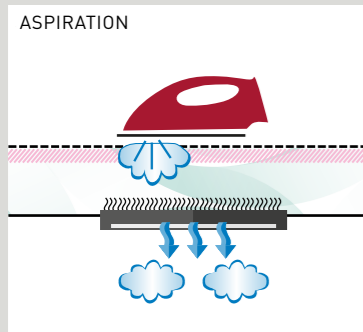

Easymax

la planche
à repasser
professionnelle

REPASSAGE PROFESSIONNEL CHEZ VOUS

EASYMAX CARACTÉRISTIQUES

La planche à repasser EasyMax avec table chauffée aspirante et soufflante est un plan de travail domestique présentant d'excellentes prestations professionnelles. EasyMax supprime la remontée de vapeur et d'odeurs au cours du repassage, la formation de condensation et la formation conséquente de gouttes sous la planche ; le linge est bien repassé et sec sur les deux côtés. Tout devient précis et rapide : l'aspiration fait que les tissus restent adhérents au plan de travail, évitant ainsi que des plis se forment, tandis que le soufflage soulève les tissus les plus délicats, qui peuvent être repassés sans les écraser le tout sans pédale avec une simple commande automatique.

Robuste:

Construite entièrement en acier, EasyMax garantit une robustesse particulière, une parfaite stabilité et une longue durée de vie. Les pieds et les autres pièces de soutien sont chromés, la structure et les composants accessoires sont peints au four ou en acier inox, tandis que le large plan de travail, couvert d'un molleton et d'une housse en tissu de haute qualité, est réalisé en acier grillagé 3d spécial.

Pratique :

Grâce à l'équilibrage des poids et au kit de transport pratique, elle s'ouvre et se ferme simplement sans jamais se pencher. Après l'utilisation, elle peut être remise à la verticale sans avoir besoin de point d'appui : une fois fermée, elle reste sur pieds de manière autonome.