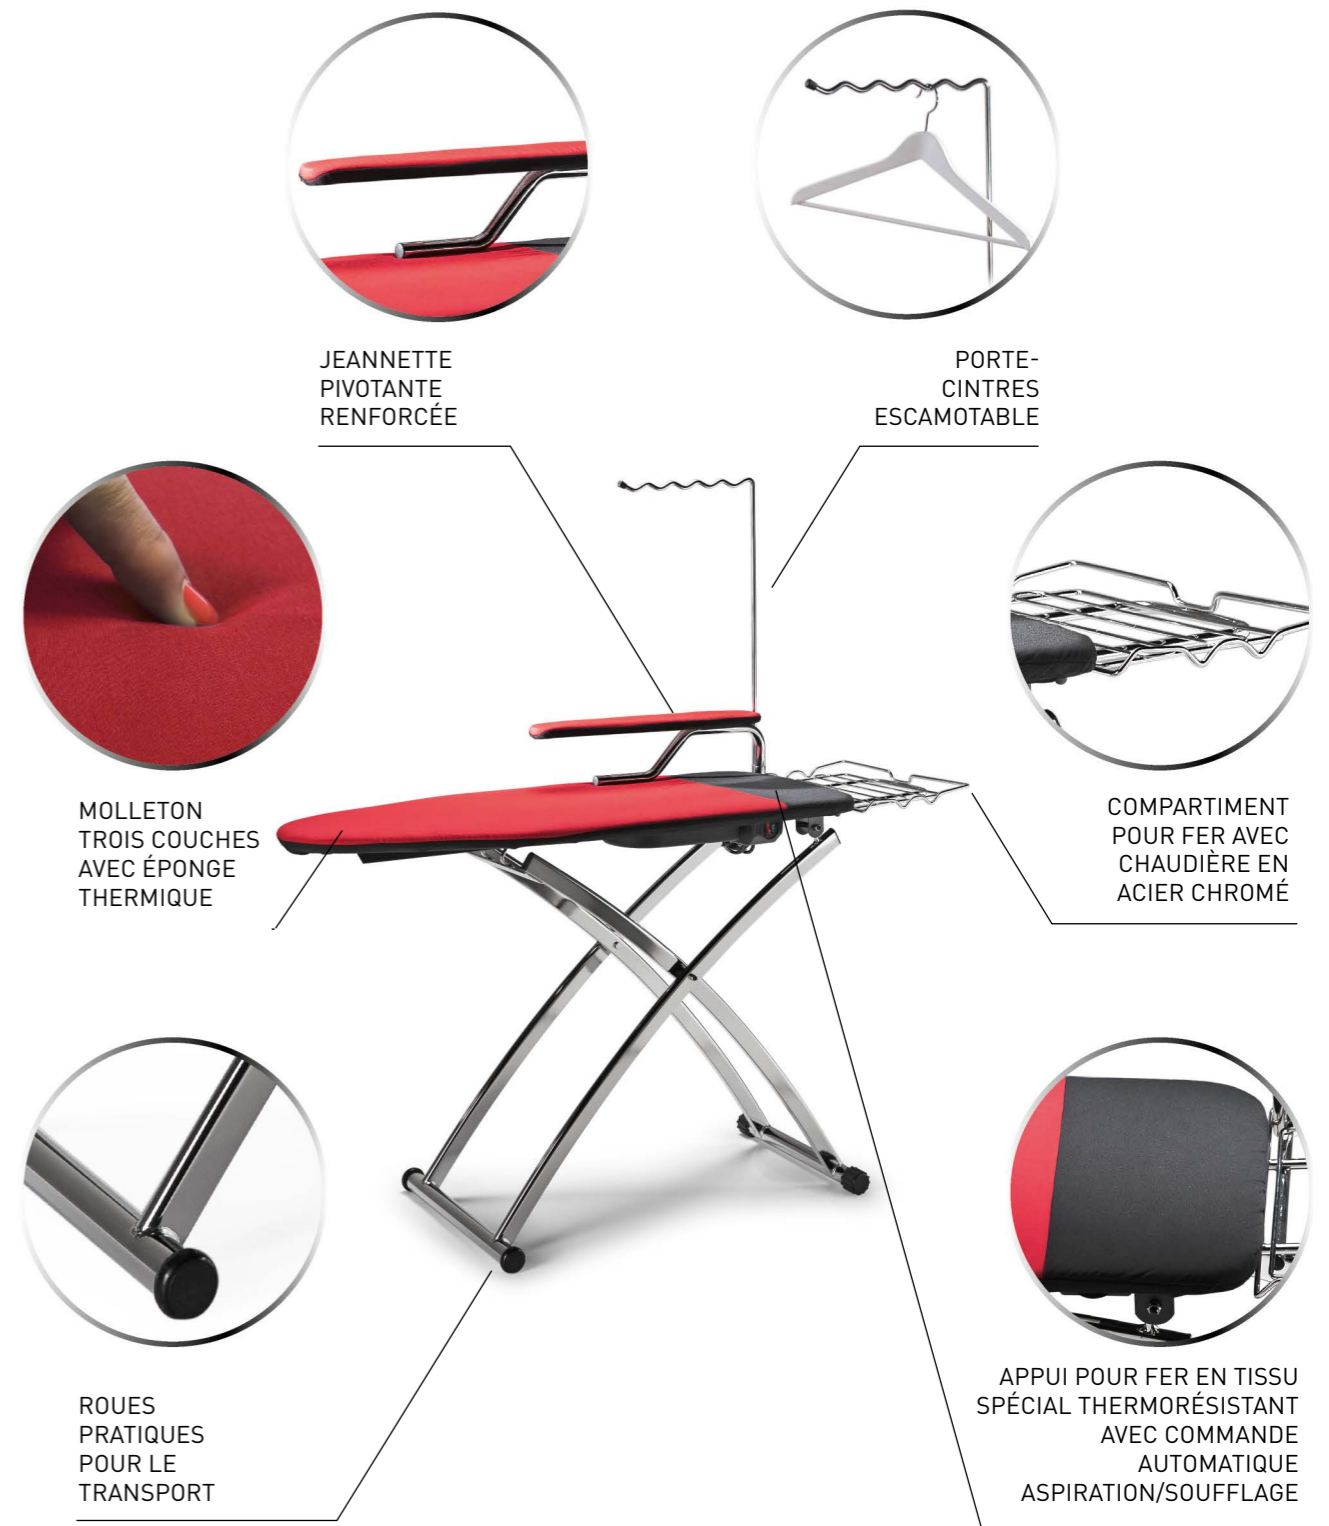

Easymax

la planche
à repasser
professionnelle

REPASSAGE PROFESSIONNEL CHEZ VOUS

EASYMAX CARACTÉRISTIQUES

La planche à repasser EasyMax avec table chauffée aspirante et soufflante est un plan de travail domestique présentant d'excellentes prestations professionnelles. EasyMax supprime la remontée de vapeur et d'odeurs au cours du repassage, la formation de condensation et la formation conséquente de gouttes sous la planche ; le linge est bien repassé et sec sur les deux côtés. Tout devient précis et rapide : l'aspiration fait que les tissus restent adhérents au plan de travail, évitant ainsi que des plis se forment, tandis que le soufflage soulève les tissus les plus délicats, qui peuvent être repassés sans les écraser le tout sans pédale avec une simple commande automatique.

Robuste:

Construite entièrement en acier, EasyMax garantit une robustesse particulière, une parfaite stabilité et une longue durée de vie. Les pieds et les autres pièces de soutien sont chromés, la structure et les composants accessoires sont peints au four ou en acier inox, tandis que le large plan de travail, couvert d'un molleton et d'une housse en tissu de haute qualité, est réalisé en acier grillagé 3d spécial.

Pratique :

Grâce à l'équilibrage des poids et au kit de transport pratique, elle s'ouvre et se ferme simplement sans jamais se pencher. Après l'utilisation, elle peut être remise à la verticale sans avoir besoin de point d'appui : une fois fermée, elle reste sur pieds de manière autonome.