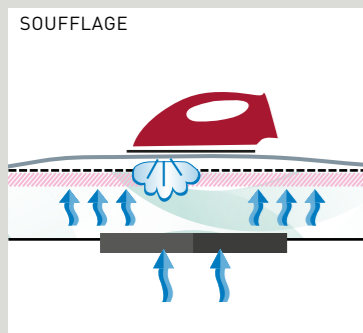

Easymax

la planche
à repasser
professionnelle

REPASSAGE PROFESSIONNEL CHEZ VOUS

EASYMAX CARACTÉRISTIQUES

La planche à repasser EasyMax avec table chauffée aspirante et soufflante est un plan de travail domestique présentant d'excellentes prestations professionnelles. EasyMax supprime la remontée de vapeur et d'odeurs au cours du repassage, la formation de condensation et la formation conséquente de gouttes sous la planche ; le linge est bien repassé et sec sur les deux côtés. Tout devient précis et rapide : l'aspiration fait que les tissus restent adhérents au plan de travail, évitant ainsi que des plis se forment, tandis que le soufflage soulève les tissus les plus délicats, qui peuvent être repassés sans les écraser le tout sans pédale avec une simple commande automatique.

Robuste:

Construite entièrement en acier, EasyMax garantit une robustesse particulière, une parfaite stabilité et une longue durée de vie. Les pieds et les autres pièces de soutien sont chromés, la structure et les composants accessoires sont peints au four ou en acier inox, tandis que le large plan de travail, couvert d'un molleton et d'une housse en tissu de haute qualité, est réalisé en acier grillagé 3d spécial.

Pratique :

Grâce à l'équilibrage des poids et au kit de transport pratique, elle s'ouvre et se ferme simplement sans jamais se pencher. Après l'utilisation, elle peut être remise à la verticale sans avoir besoin de point d'appui : une fois fermée, elle reste sur pieds de manière autonome.